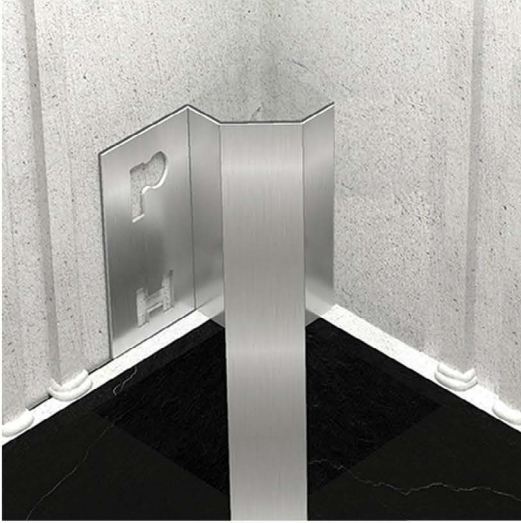

ÜRÜN BİLGİLERİ / PRODUCT DETAILS

Tanım/Description = Profix UT Teknik Profil / Technical Profile
Seri/Type = Technoline

Renk Alternatifleri/ Color Alternatives

Inox(Satinox) - Inox Ayna(Mirror) - Dekorlu(Decor) - Inox Parlak(Shine)
Altın(S.Gold) - Altın Ayna(Gold) - Bakır(S.Bronze) -Bakır Ayna(Bronze)
Antrasit(S.Anthracite) - Antrasit Ayna(Anthracite)
Inox (Satinox), Dekorlu (Decor), Inox Parlak (Shine) yüzeyler 250 cm boyda üretilmektedir. / Surfaces 250 cm lenght.Inox Ayna (Mirror), Altın (Satine Gold), Altın ayna (Gold), Bakır (Satine bronze), Bakır Ayna (Bronze mirror), Antrasit (Satine Antracite), Antrasit ayna (Antracite mirror) yüzeyler 244 cm boyda üretilmektedir. /Surfaces 244 cm lenght. Maximum boy 300 cm üretilmektedir. /Profile can be produced up to 300 cm.