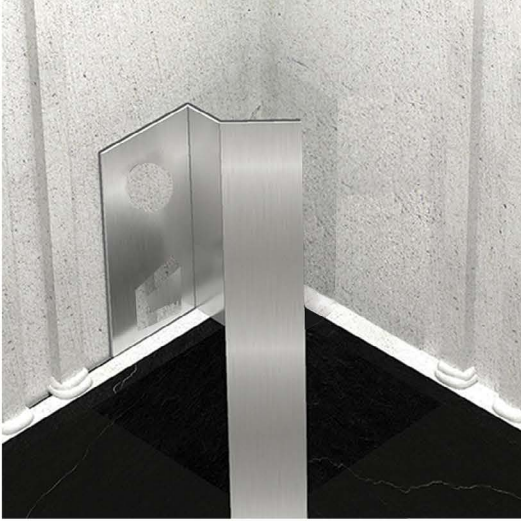

#### Renk Alternatifleri/ Color Alternatives

Inox(Satinox) - Inox Ayna(Mirror) - Dekorlu(Decor) - Inox Parlak(Shine)  
Altın(S.Gold) - Altın Ayna(Gold) - Bakır(S.Bronze) -Bakır Ayna(Bronze)  
Antrasit(S.Anthracite) - Antrasit Ayna(Anthracite)  
Inox (Satinox), Dekorlu (Decor), Inox Parlak (Shine) yüzeyler 250 cm boyda üretilmektedir. / Surfaces 250 cm lenght.Inox Ayna (Mirror), Altın (Satine Gold), Altın ayna (Gold), Bakır (Satine bronze), Bakır Ayna (Bronze mirror), Antrasit (Satine Antracite), Antrasit ayna (Antracite mirror) yüzeyler 244 cm boyda üretilmektedir. /Surfaces 244 cm lenght. Maximum boy 300 cm üretilmektedir. /Profile can be produced up to 300 cm.