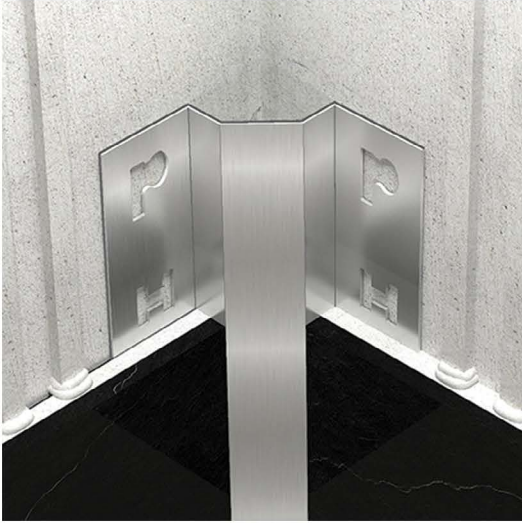

#### Renk Alternatifleri/ Color Alternatives

Inox(Satinox) - Inox Ayna(Mirror) - Dekorlu(Decor) - Inox Parlak(Shine)  
Altın(S.Gold) - Altın Ayna(Gold) - Bakır(S.Bronze) -Bakır Ayna(Bronze)  
Antrasit(S.Anthracite) - Antrasit Ayna(Anthracite)  
Inox (Satinox), Dekorlu (Decor), Inox Parlak (Shine) yüzeyler 250 cm boyda üretilmektedir. / Surfaces 250 cm lenght.Inox Ayna (Mirror), Altın (Satine Gold), Altın ayna (Gold), Bakır (Satine bronze), Bakır Ayna (Bronze mirror), Antrasit (Satine Antracite), Antrasit ayna (Antracite mirror) yüzeyler 244 cm boyda üretilmektedir. /Surfaces 244 cm lenght. Maximum boy 300 cm üretilmektedir. /Profile can be produced up to 300 cm.