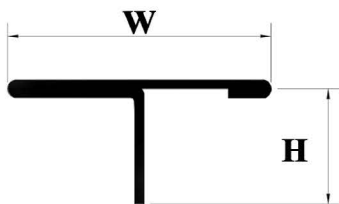

ÜRÜN BİLGİLERİ / PRODUCT DETAILS

Tanım/Description = Profix T Teknik Profil / Technical Profile
Seri/Type = Technoline

Renk Alternatifleri/ Color Alternatives

Inox(Satinox) - Inox Ayna(Mirror) - Inox Parlak(Shine)
Altın(S.Gold) - Altın Ayna(Gold) - Bakır(S.Bronze) - Bakır Ayna(Bronze)
Antrasit(S.Anthracite) - Antrasit Ayna(Anthracite)

Inox(Satinox),Inox Ayna(Mirror),Inox Parlak(Shine)
yüzeyler 250 cm boyda üretilmektedir/surfaces are 250 cm
length. Inox Ayna(Mirror), Altın(Satine Gold), Altın ayna(Gold),
Bakır(Satine bronze),Bakır Ayna(Bronze mirror),Antrasit(Satine Anthracite),
Antrasit ayna (Anthracite mirror)yüzeyler 244 cm boyda
üretilmektedir/Surfaces are 244 cm length.Maximum boy
300 cm üretilmektedir.Profiles can be produced up to 300 cm.

TEKNİK ÖLÇÜ TABLOSU

	15 mm	25 mm
W	15	25
H	13	11