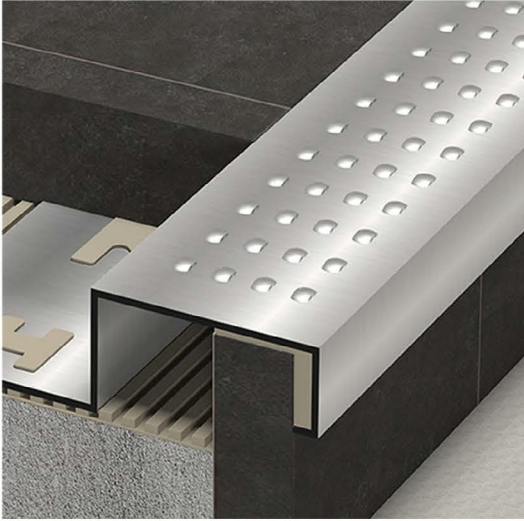

ÜRÜN BİLGİLERİ / PRODUCT DETAILS

Tanım/Description = Profix S Teknik Profil / Technical Profile
Seri/Type = Technoline

Renk Alternatifleri/ Color Alternatives

InOX(SatinOX) - Dekorlu(Decor) - InOX Parlak(Shine)
InOX (SatinOX), Dekorlu (Decor), InOX Parlak (Shine) yüzeyler 250 cm boyda üretilmektedir. / Surfaces 250 cm length. Maximum boy 300 cm üretilmektedir. /Profile can be produced up to 300 cm.

TEKNİK ÖLÇÜ TABLOSU

	15 mm	32 mm
H	15	32