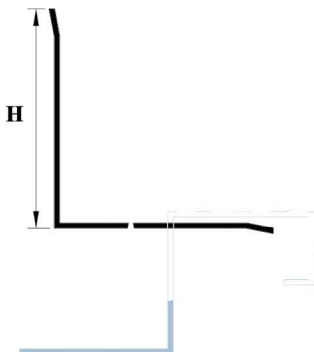

ÜRÜN BİLGİLERİ / PRODUCT DETAILS

Tanım/Description = Profix S Teknik Profil / Technical Profile
Seri/Type = Technoline

Renk Alternatifleri/ Color Alternatives

InOX(SatinOX) - Dekorlu(Decor) - InOX Parlak(Shine)
InOX (SatinOX), Dekorlu (Decor), InOX Parlak (Shine) yüzeyler 250 cm boyda üretilmektedir. / Surfaces 250 cm length. Maximum boy 300 cm üretilmektedir. /Profile can be produced up to 300 cm.

TEKNİK ÖLÇÜ TABLOSU

	15 mm	32 mm
H	15	32