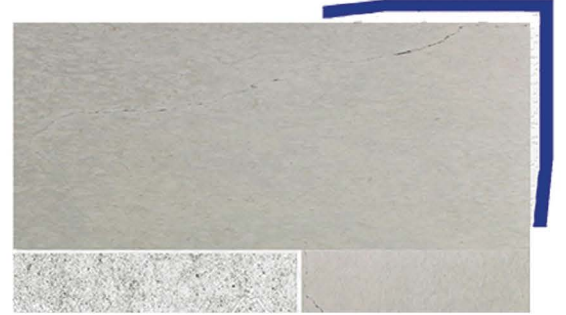

#### Renk Alternatifleri/ Color Alternatives

Inox(Satinox) - Inox Ayna(Mirror) - Dekorlu(Decor) - Inox Parlak(Shine)

Altın(S.Gold) - Altın Ayna(Gold) - Bakır(S.Bronze) -Bakır Ayna(Bronze)

Antrasit(S.Anthracite) - Antrasit Ayna(Anthracite)

Inox (Satinox), Dekorlu (Decor), Inox Parlak (Shine) yüzeyler 250 cm boyda üretilmektedir. / Surfaces 250 cm lenght.Inox Ayna (Mirror), Altın (Satine Gold), Altın ayna (Gold), Bakır (Satine bronze), Bakır Ayna (Bronze mirror), Antrasit (Satine Anthracite), Antrasit ayna (Anthracite mirror) yüzeyler 244 cm boyda üretilmektedir. /Surfaces 244 cm lenght. Maximum boy 300 cm üretilmektedir. /Profile can be produced up to 300 cm.