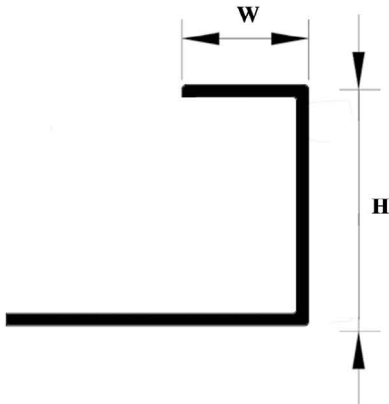

ÜRÜN BİLGİLERİ / PRODUCT DETAILS

Tanım/Description = Profix QE Teknik Profil / Technical Profile
Seri/Type = Technoline

Renk Alternatifleri/ Color Alternatives

Inox(Satinox) - Inox Ayna(Mirror) - Dekorlu(Decor) - Inox Parlak(Shine)
Altın(S.Gold) - Altın Ayna(Gold) - Bakır(S.Bronze) -Bakır Ayna(Bronze)
Antrasit(S.Anthracite) - Antrasit Ayna(Anthracite)
Inox (Satinox), Dekorlu (Decor), Inox Parlak (Shine) yüzeyler 250 cm boyda üretilmektedir. / Surfaces 250 cm lenght.Inox Ayna (Mirror), Altın (Satine Gold), Altın ayna (Gold), Bakır (Satine bronze), Bakır Ayna (Bronze mirror), Antrasit (Satine Anthracite), Antrasit ayna (Anthracite mirror) yüzeyler 244 cm boyda üretilmektedir. /Surfaces 244 cm lenght. Maximum boy 300 cm üretilmektedir. /Profile can be produced up to 300 cm.

TEKNİK ÖLÇÜ TABLOSU

	8 mm	10 mm	12 mm	14 mm
W	8,5	8,5	8,5	8,5
H	10	12	14	16