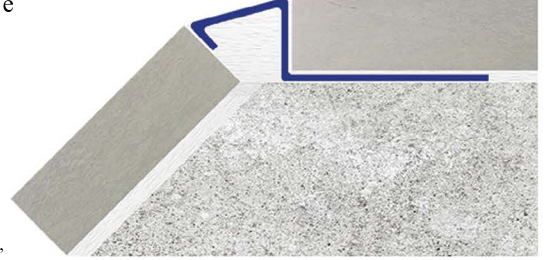

ÜRÜN BİLGİLERİ / PRODUCT DETAILS

Tanım/Description = Profix QA Teknik Profil / Technical Profile

Seri/Type = Technoline

Renk Alternatifleri/ Color Alternatives

Inox(Satinox) - Inox Ayna(Mirror) - Inox Parlak(Shine)

Altın(S.Gold) - Altın Ayna(Gold) - Bakır(S.Bronze) -Bakır Ayna(Bronze)

Antrasit(S.Anthracite) - Antrasit Ayna(Anthracite)

Inox(Satinox).Inox Parlak(Shine) yüzeyler 250 cm boyda
üretilmektedir/surfaces are 250 cm lenght.

Inox Ayna(Mirror), Altın(Satine Gold), Altın ayna(Gold),Bakır(Satine bronze),
Bakır Ayna(Bronze mirror),Antrasit(Satine Anthracite),Antrasit ayna

(Antracite mirror) yüzeyler 244 cm boyda üretilmektedir/Surfaces are
244 cm lenght.Maximum boy 300 cm üretilmektedir.

Profiles can be produced up to 300 cm.

TEKNİK ÖLÇÜ TABLOSU

	10 mm	12 mm	14 mm
W	12	12	12
H	12	14	16