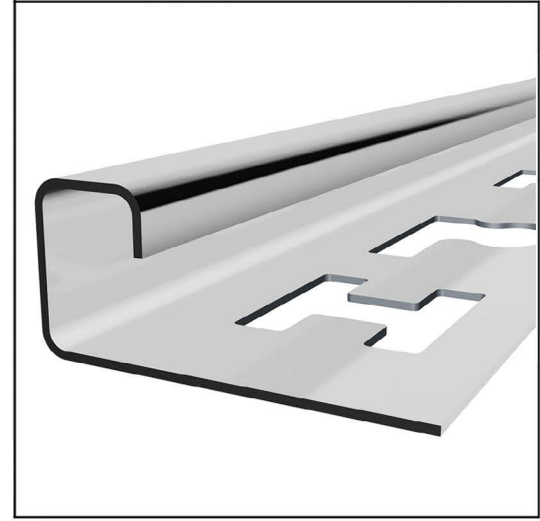

### ÜRÜN BİLGİLERİ / PRODUCT DETAILS

**Tanım/Description** = Profix Q Teknik Profil / Technical Profile  
**Seri/Type** = Technoline

#### Renk Alternatifleri/ Color Alternatives

Inox (Satinox) - Inox Ayna (Mirror) - Dekorlu (Decor) - Inox Parlak (Shine)  
Altın (S.Gold) - Altın Ayna (Gold) - Bakır (S.Bronze) - Bakır Ayna (Bronze)  
Antrasit (S.Anthracite) - Antrasit Ayna (Anthracite)  
Inox (Satinox), Dekorlu (Decor), Inox Parlak (Shine) yüzeyler 250 cm boyda üretilmektedir. / Surfaces 250 cm length. Inox Ayna (Mirror), Altın (Satine Gold), Altın ayna (Gold), Bakır (Satine bronze), Bakır Ayna (Bronze mirror), Antrasit (Satine Anthracite), Antrasit ayna (Anthracite mirror) yüzeyler 244 cm boyda üretilmektedir. / Surfaces 244 cm length. Maximum boy 300 cm üretilmektedir. / Profile can be produced up to 300 cm.

TEKNİK ÖLÇÜ TABLOSU

	8 mm	10 mm	12 mm	14 mm
W	8,5	8,5	8,5	8,5
H	10	12	14	16