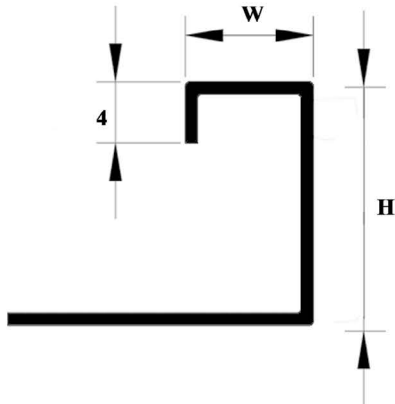

#### Renk Alternatifleri/ Color Alternatives

Inox (Satinox) - Inox Ayna (Mirror) - Dekorlu (Decor) - Inox Parlak (Shine)  
Altın (S.Gold) - Altın Ayna (Gold) - Bakır (S.Bronze) - Bakır Ayna (Bronze)  
Antrasit (S.Anthracite) - Antrasit Ayna (Anthracite)  
Inox (Satinox), Dekorlu (Decor), Inox Parlak (Shine) yüzeyler 250 cm boyda üretilmektedir. / Surfaces 250 cm length. Inox Ayna (Mirror), Altın (Satine Gold), Altın ayna (Gold), Bakır (Satine bronze), Bakır Ayna (Bronze mirror), Antrasit (Satine Anthracite), Antrasit ayna (Anthracite mirror) yüzeyler 244 cm boyda üretilmektedir. / Surfaces 244 cm length. Maximum boy 300 cm üretilmektedir. / Profile can be produced up to 300 cm.

TEKNİK ÖLÇÜ TABLOSU

	8 mm	10 mm	12 mm	14 mm
W	8,5	8,5	8,5	8,5
H	10	12	14	16