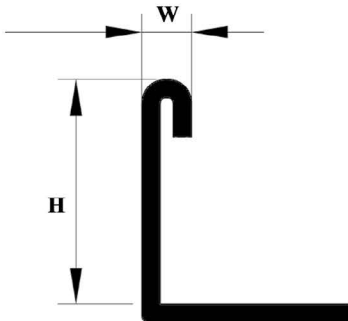

ÜRÜN BİLGİLERİ / PRODUCT DETAILS

Tanım/Description = Profix LE Teknik Profil / Technical Profile
Seri/Type = Technoline

Renk Alternatifleri/ Color Alternatives

Inox(Satinox) - Inox Ayna(Mirror) - Dekorlu(Decor) - Inox Parlak(Shine)
Altın(S.Gold) - Altın Ayna(Gold) - Bakır(S.Bronze) -Bakır Ayna(Bronze)
Antrasit(S.Anthracite) - Antrasit Ayna(Anthracite)
Inox (Satinox), Dekorlu (Decor), Inox Parlak (Shine) yüzeyler 250 cm boyda üretilmektedir. / Surfaces 250 cm lenght.Inox Ayna (Mirror), Altın (Satine Gold), Altın ayna (Gold), Bakır (Satine bronze), Bakır Ayna (Bronze mirror), Antrasit (Satine Anthracite), Antrasit ayna (Anthracite mirror) yüzeyler 244 cm boyda üretilmektedir. /Surfaces 244 cm lenght. Maximum boy 300 cm üretilmektedir. /Profile can be produced up to 300 cm.

TEKNİK ÖLÇÜ TABLOSU

	8 mm	10 mm	12 mm	14 mm
W	2,13	2,58	3,03	3,48
H	9,5	11,5	13,5	15,5