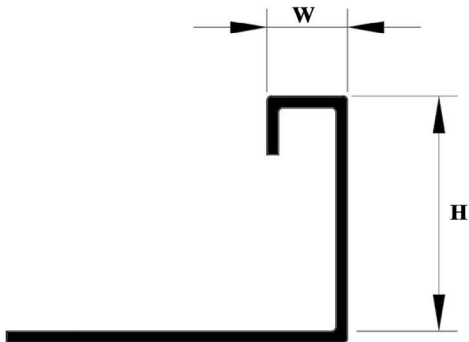

ÜRÜN BİLGİLERİ / PRODUCT DETAILS

Tanım/Description = Profix Diamond Shine Teknik Profil /
Technical Profile

Seri/Type = Technoline

Renk Alternatifleri/ Color Alternatives

Inox(Satinox) - Inox Ayna(Mirror) - Dekorlu(Decor) - Inox Parlak(Shine)

Altın(S.Gold) - Altın Ayna(Gold) - Bakır(S.Bronze) -Bakır Ayna(Bronze)

Antrasit(S.Anthracite) - Antrasit Ayna(Anthracite)

Inox (Satinox), Dekorlu (Decor), Inox Parlak (Shine) yüzeyler 250 cm boyda üretilmektedir. / Surfaces 250 cm lenght.Inox Ayna(Mirror), Altın (Satine Gold), Altın ayna (Gold), Bakır (Satine bronze), Bakır Ayna (Bronze mirror), Antrasit (Satine Anthracite), Antrasit ayna (Antracite mirror) yüzeyler 244 cm boyda üretilmektedir. /Surfaces 244 cm lenght. Maximum boy 300 cm üretilmektedir. /Profile can be produced up to 300 cm.

TEKNİK ÖLÇÜ TABLOSU

	8 mm	10 mm	12 mm	14 mm
W	5,5	5,5	5,5	5,5
H	10	12	14	16