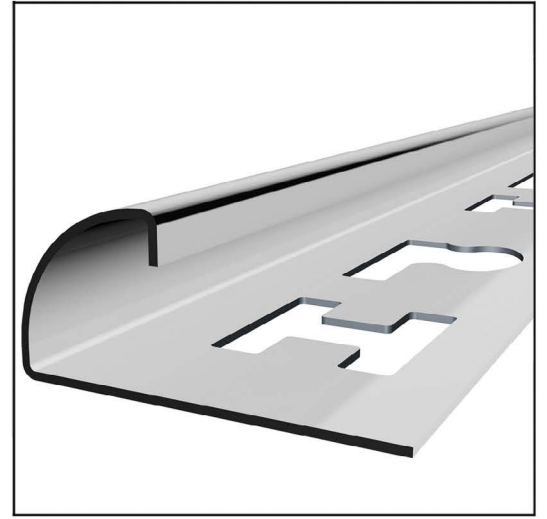

ÜRÜN BİLGİLERİ / PRODUCT DETAILS

Tanım/Description = Profix D Teknik Profil / Technical Profile
Seri/Type = Technoline

Renk Alternatifleri/ Color Alternatives

Inox(Satinox) - Inox Ayna(Mirror) - Dekorlu(Decor) - Inox Parlak(Shine)
Altın(S.Gold) - Altın Ayna(Gold) - Bakır(S.Bronze) -Bakır Ayna(Bronze)
Antrasit(S.Anthracite) - Antrasit Ayna(Anthracite)
Inox (Satinox), Dekorlu (Decor), Inox Parlak (Shine) yüzeyler 250 cm boyda üretilmektedir. / Surfaces 250 cm lenght.Inox Ayna(Mirror), Altın (Satine Gold), Altın ayna (Gold), Bakır (Satine bronze), Bakır Ayna (Bronze mirror), Antrasit (Satine Anthracite), Antrasit ayna (Anthracite mirror) yüzeyler 244 cm boyda üretilmektedir. /Surfaces 244 cm lenght. Maximum boy 300 cm üretilmektedir. /Profile can be produced up to 300 cm.

TEKNİK ÖLÇÜ TABLOSU

	8 mm	10 mm	12 mm	14 mm
H	9,33	11,2	13,01	14,93