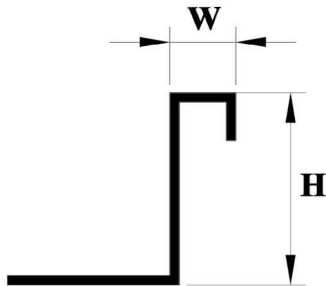

Altın(S.Gold) - Altın Ayna(Gold) - Bakır(S.Bronze) -Bakır Ayna(Bronze)

Antrasit(S.Anthracite) - Antrasit Ayna(Anthracite)

Inox(Satinox),Inox Parlak(Shine) yüzeyler 250 cm boyda
üretilmektedir/surfaces are 250 cm lenght.

Inox Ayna(Mirror), Altın(Satine Gold), Altın ayna(Gold),Bakır(Satine bronze),
Bakır Ayna(Bronze mirror),Antrasit(Satine Anthracite),Antrasit ayna

(Anthracite mirror) yüzeyler 244 cm boyda üretilmektedir/Surfaces are
244 cm lenght.Maximum boy 300 cm üretilmektedir.

Profiles can be produced up to 300 cm.

TEKNİK ÖLÇÜ TABLOSU

	8 mm	10 mm	12 mm	14 mm
W	5,5	5,5	5,5	5,5
H	10	12	14	16