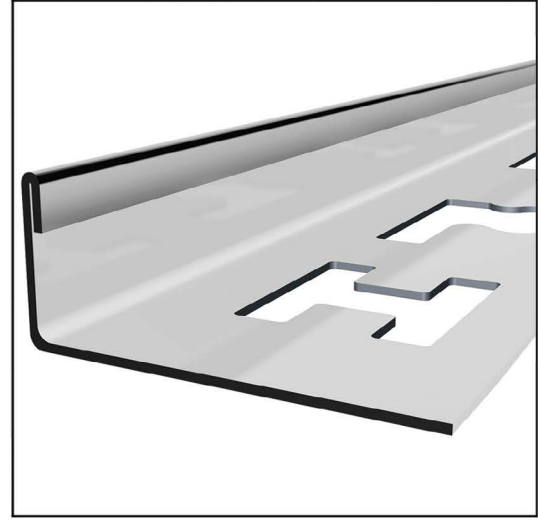

ÜRÜN BİLGİLERİ / PRODUCT DETAILS

Tanım/Description = Profix L Teknik Profil / Technical Profile
Seri/Type = Technoline

Renk Alternatifleri/ Color Alternatives

Inox (Satinox) - Inox Ayna (Mirror) - Dekorlu (Decor) - Inox Parlak (Shine)
Altın (S.Gold) - Altın Ayna (Gold) - Bakır (S.Bronze) - Bakır Ayna (Bronze)
Antrasit (S.Anthracite) - Antrasit Ayna (Anthracite)
Inox (Satinox), Dekorlu (Decor), Inox Parlak (Shine) yüzeyler 250 cm boyda üretilmektedir. / Surfaces 250 cm length. Inox Ayna (Mirror), Altın (Satine Gold), Altın ayna (Gold), Bakır (Satine bronze), Bakır Ayna (Bronze mirror), Antrasit (Satine Anthracite), Antrasit ayna (Anthracite mirror) yüzeyler 244 cm boyda üretilmektedir. / Surfaces 244 cm length. Maximum boy 300 cm üretilmektedir. / Profile can be produced up to 300 cm.

TEKNİK ÖLÇÜ TABLOSU

	8 mm	10 mm	12 mm	14 mm
W	2,13	2,58	3,03	3,48
H	9,5	11,5	13,5	15,5