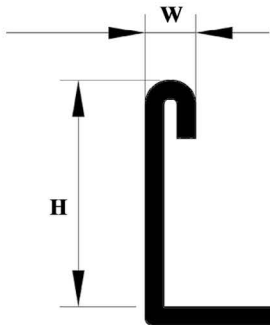

ÜRÜN BİLGİLERİ / PRODUCT DETAILS

Tanım/Description = Profix L Teknik Profil / Technical Profile
Seri/Type = Technoline

Renk Alternatifleri/ Color Alternatives

Inox (Satinox) - Inox Ayna (Mirror) - Dekorlu (Decor) - Inox Parlak (Shine)
Altın (S.Gold) - Altın Ayna (Gold) - Bakır (S.Bronze) - Bakır Ayna (Bronze)
Antrasit (S.Anthracite) - Antrasit Ayna (Anthracite)
Inox (Satinox), Dekorlu (Decor), Inox Parlak (Shine) yüzeyler 250 cm boyda üretilmektedir. / Surfaces 250 cm length. Inox Ayna (Mirror), Altın (Satine Gold), Altın ayna (Gold), Bakır (Satine bronze), Bakır Ayna (Bronze mirror), Antrasit (Satine Anthracite), Antrasit ayna (Anthracite mirror) yüzeyler 244 cm boyda üretilmektedir. / Surfaces 244 cm length. Maximum boy 300 cm üretilmektedir. / Profile can be produced up to 300 cm.

TEKNİK ÖLÇÜ TABLOSU

	8 mm	10 mm	12 mm	14 mm
W	2,13	2,58	3,03	3,48
H	9,5	11,5	13,5	15,5