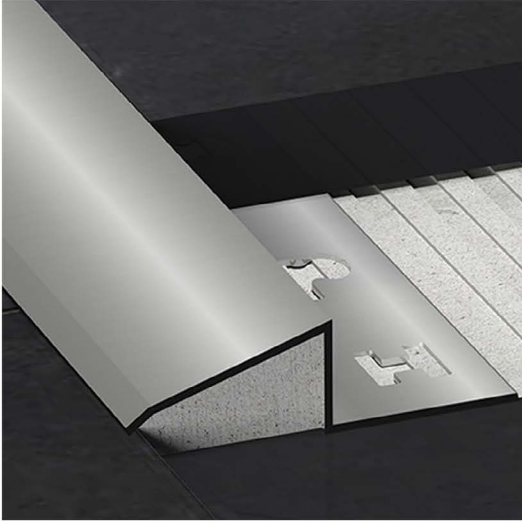

### ÜRÜN BİLGİLERİ / PRODUCT DETAILS

Tanım/Description = Profix Kot Z Teknik Profil / Technical Profile  
Seri/Type = Technoline

Inox(Satinox),Dekorlu(Decor),Inox Parlak(Shine) yüzeyler 250 cm boyda  
üretilmektedir/surfaces are 250 cm lenght.

Inox Ayna(Mirror), Altın(Satine Gold), Altın ayna(Gold),Bakır(Satine bronze),  
Bakır Ayna(Bronze mirror),Antrasit(Satine Anthracite),Antrasit ayna  
(Anthracite mirror )yüzeyler 244 cm boyda üretilmektedir/Surfaces are  
244 cm lenght.Maximum boy 300 cm üretilmektedir.  
Profiles can be produced up to 300 cm.