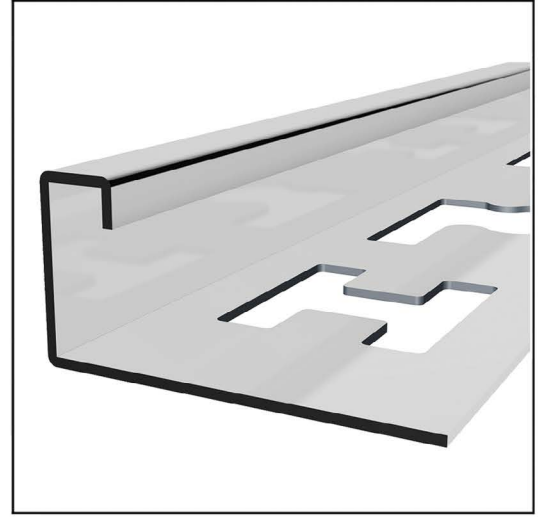

ÜRÜN BİLGİLERİ / PRODUCT DETAILS

Tanım/Description = Profid F Teknik Profil / Technical Profile
Seri/Type = Technoline

Renk Alternatifleri/ Color Alternatives

Inox(Satinox) - Inox Ayna(Mirror) - Dekorlu(Decor) - Inox Parlak(Shine)

Altın(S.Gold) - Altın Ayna(Gold) - Bakır(S.Bronze) -Bakır Ayna(Bronze)

Antrasit(S.Anthracite) - Antrasit Ayna(Anthracite)

Inox (Satinox), Dekorlu (Decor), Inox Parlak (Shine) yüzeyler 250 cm boyda üretilmektedir. / Surfaces 250 cm lenght.Inox Ayna(Mirror), Altın (Satine Gold), Altın ayna (Gold), Bakır (Satine bronze), Bakır Ayna (Bronze mirror), Antrasit (Satine Anthracite), Antrasit ayna (Anthracite mirror) yüzeyler 244 cm boyda üretilmektedir. /Surfaces 244 cm lenght. Maximum boy 300 cm üretilmektedir. /Profile can be produced up to 300 cm.

TEKNİK ÖLÇÜ TABLOSU

	8 mm	10 mm	12 mm	14 mm
W	5,5	5,5	5,5	5,5
H	10	12	14	16