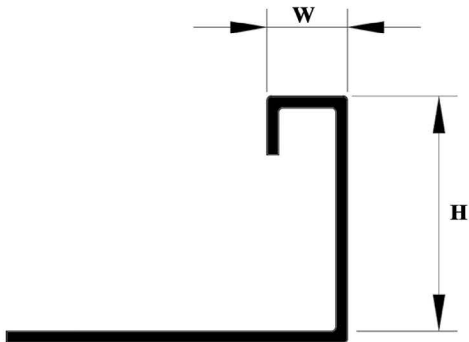

ÜRÜN BİLGİLERİ / PRODUCT DETAILS

Tanım/Description = Profid F Teknik Profil / Technical Profile
Seri/Type = Technoline

Renk Alternatifleri/ Color Alternatives

Inox(Satinox) - Inox Ayna(Mirror) - Dekorlu(Decor) - Inox Parlak(Shine)

Altın(S.Gold) - Altın Ayna(Gold) - Bakır(S.Bronze) -Bakır Ayna(Bronze)

Antrasit(S.Anthracite) - Antrasit Ayna(Anthracite)

Inox (Satinox), Dekorlu (Decor), Inox Parlak (Shine) yüzeyler 250 cm boyda üretilmektedir. / Surfaces 250 cm lenght.Inox Ayna(Mirror), Altın (Satine Gold), Altın ayna (Gold), Bakır (Satine bronze), Bakır Ayna (Bronze mirror), Antrasit (Satine Anthracite), Antrasit ayna (Anthracite mirror) yüzeyler 244 cm boyda üretilmektedir. /Surfaces 244 cm lenght. Maximum boy 300 cm üretilmektedir. /Profile can be produced up to 300 cm.

TEKNİK ÖLÇÜ TABLOSU

	8 mm	10 mm	12 mm	14 mm
W	5,5	5,5	5,5	5,5
H	10	12	14	16