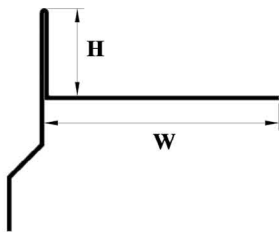

**ÜRÜN BİLGİLERİ / PRODUCT DETAILS**

**Tanım/Description** = Profix E4 Teknik Profil / Technical Profile  
**Seri/Type** = Technoline

**Renk Alternatifleri/ Color Alternatives**

Inox(Satinox) -Inox Parlak(Shine)  
Inox(Satinox),Inox Parlak(Shine) yüzeyler 250 cm boyda  
üretilmektedir/surfaces are 250 cm lenght.  
Maximum boy 300 cm üretilmektedir.Profiles can be produced  
up to 300 cm.

**TEKNİK ÖLÇÜ TABLOSU**

	10 mm	12 mm	14 mm
W	47	45	43
H	12	14	16